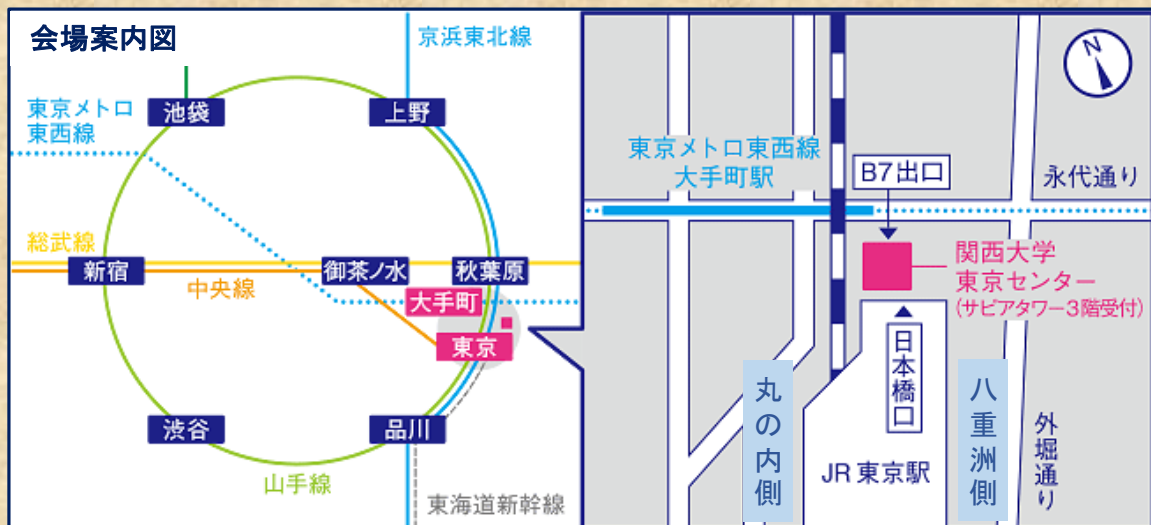

# 讓位儀礼と大嘗祭

日時：平成三十一年三月五日（火）

十四時～十七時（開場十三時四十五分）

会場：関西大学東京センター講義室

東京都千代田区丸の内一、七、十二  
サピアタワー九階

定員：一〇〇名（聴講無料・事前登録制）

聴講票は2月下旬に発送します。

※ファックスでのお申し込みではアルファベット・数字等を、はっきりとお書きください。

※お電話での登録申し込みはお受けできませんので、ご了承ください。

佐野真人  
皇學館大学  
研究開発推進センター  
神道研究所 助教

松本郁代  
横浜市立大学  
国際総合科学部 教授

マイケル・パイ  
ドイツ・マールブルク大学  
名誉教授

主催： 特定非営利活動法人 神道国際学会

(申込先) 〒158-0096 東京都世田谷区玉川台2-1-15 ベスト用賀 2F